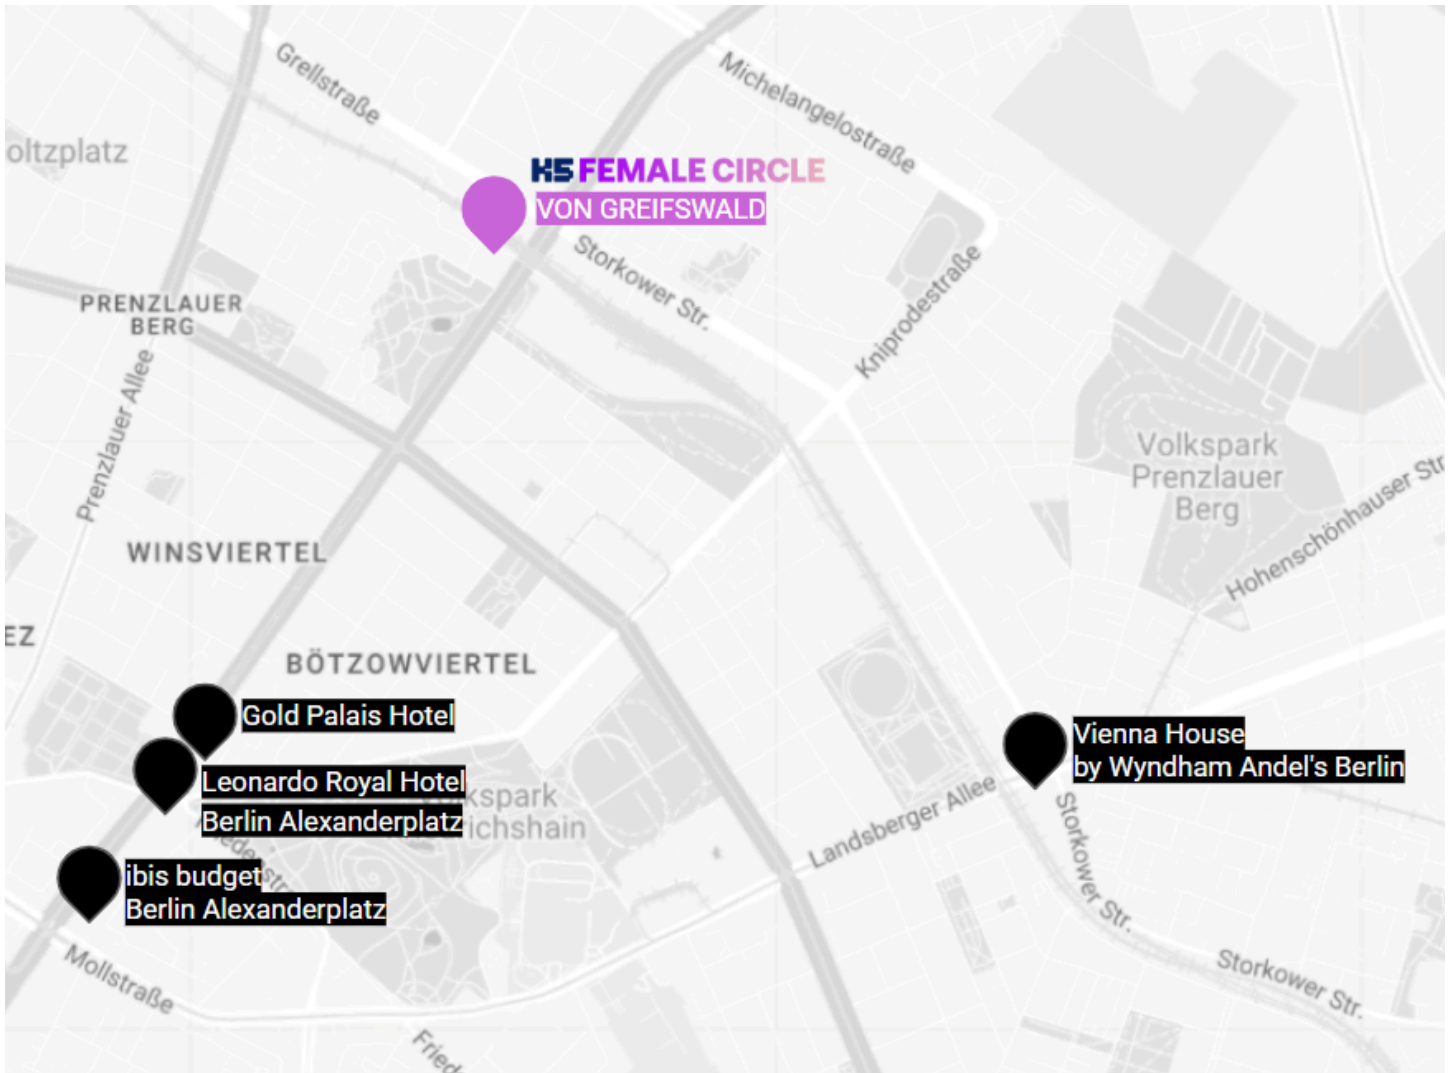

## Eventlocation

VON GREIFSWALD

Lilli-Henoch-Straße 10, 10405 Berlin

S-Bahn Greifswalder Straße

Tram Greifswalder Str./Danziger Str.

Tram Greifswalder Str.

### Gold Palais Hotel

Greifswalder Str. 6, 10405 Berlin

### Leonardo Royal Hotel Berlin Alexanderplatz

Otto-Braun-Straße 90, 10249 Berlin

### Vienna House by Wyndham Andel's

Landsberger Allee 106, 10369 Berlin